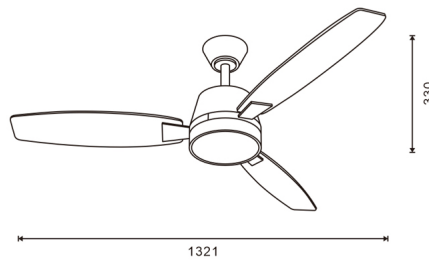

| | |
|----------|--------------|
| Acabado | Blanco |
| Material | Aluminio/MDF |

Fotometría

Garantía y Calidad

Garantía

3

Dimensiones e Instalación

| | |
|-----------|--------------|
| Dimensión | 1321X330H mm |
|-----------|--------------|