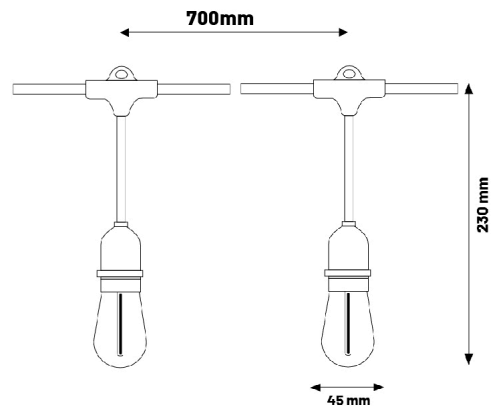

Guirnalda Led Solar 3W de 10 bombillas E27 Exterior IP65 - 3000K

Garantía / Warranty

Garantía de Producto 3 Años

Tabla de Referencias / Reference Table

LM8958 - 3000k

Características / Technical Attributes

Marca	M LEDME
Vatios	3
Acabado	Negro
Luminosidad	10 lm por bombilla
Angulo	360°
Proteccion	IP65
Bateria	3.7V 2400mAh
Dimensión	7500 mm
Material	PC
Tiempo de carga	6-8 Horas
Tiempo de uso	10-12 Horas
Sensor	Sensor Crepuscular
Incluye	Control remoto
Regulable	si
Garantía	3
Temperatura de color	3000K