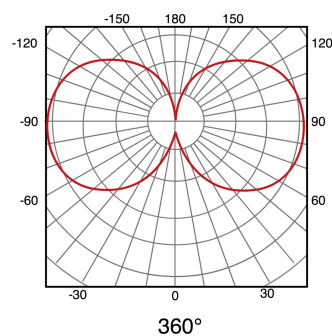

Guirnalda Led Solar 3W de 10 bombillas E27 Exterior IP65 - 3000K

Garantía / Warranty

Garantía de Producto 3 Años

Tabla de Referencias / Reference Table

LM8958 - 3000k

Características / Technical Attributes

Marca	M LEDME
Vatios	3
Acabado	Negro
Luminosidad	10 lm por bombilla
Angulo	360°
Proteccion	IP65
Bateria	3.7V 2400mAh
Dimensión	7500 mm
Material	PC
Tiempo de carga	6-8 Horas
Tiempo de uso	10-12 Horas
Sensor	Sensor Crepuscular
Incluye	Control remoto
Regulable	si
Garantía	3
Temperatura de color	3000K