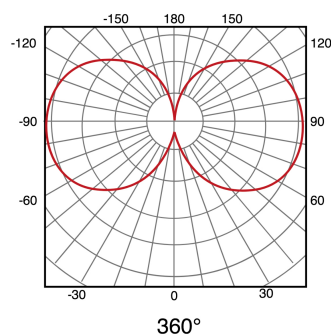

## Características / Technical Attributes

<b>Marca</b>	M LEDME
<b>Vatios</b>	3
<b>Acabado</b>	Negro
<b>Luminosidad</b>	10 lm por bombilla
<b>Angulo</b>	360°
<b>Proteccion</b>	IP65
<b>Bateria</b>	3.7V 2400mAh
<b>Dimensión</b>	7500 mm
<b>Material</b>	PC
<b>Tiempo de carga</b>	6-8 Horas
<b>Tiempo de uso</b>	10-12 Horas
<b>Sensor</b>	Sensor Crepuscular
<b>Incluye</b>	Control remoto
<b>Regulable</b>	si
<b>Garantía</b>	3
<b>Temperatura de color</b>	RGB