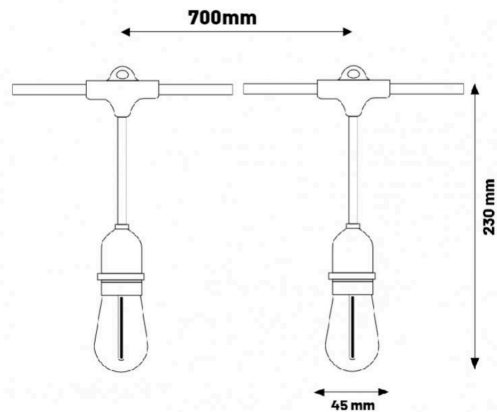

# Guirnalda Led Solar 3W de 10 bombillas E27 Exterior IP65 - RGB

## Características / Technical Attributes

<b>Marca</b>	M LEDME
<b>Vatios</b>	3
<b>Acabado</b>	Negro
<b>Luminosidad</b>	10 lm por bombilla
<b>Angulo</b>	360°
<b>Proteccion</b>	IP65
<b>Bateria</b>	3.7V 2400mAh
<b>Dimensión</b>	7500 mm
<b>Material</b>	PC
<b>Tiempo de carga</b>	6-8 Horas
<b>Tiempo de uso</b>	10-12 Horas
<b>Sensor</b>	Sensor Crepuscular
<b>Incluye</b>	Control remoto
<b>Regulable</b>	si
<b>Garantía</b>	3
<b>Temperatura de color</b>	RGB